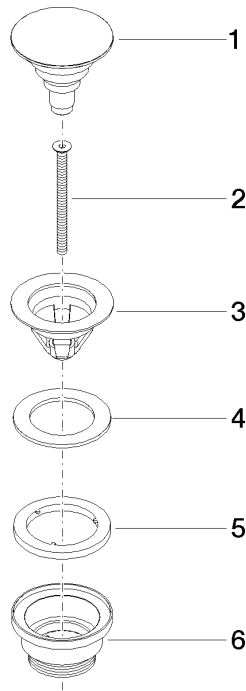

10 125 970

S'adapte aux gammes suivantes : IMO,
LULU, MADISON, MEM, TARA, CL.1, LISSÉ,
VAIA, META, CYO

	Dark Chrome	10 125 970-19
	Chrome	10 125 970-00
	Platine brossé	10 125 970-06
	Platine	10 125 970-08
	Laiton (Or 23cts)	10 125 970-09
	Or clair	10 125 970-26
	Or clair brossé	10 125 970-27
	Laiton brossé (Or 23cts)	10 125 970-28
	Noir mat	10 125 970-33
	platine / platine mat	10 125 970-36
	Laiton / Laiton brossé (Or 23cts)	10 125 970-38
	Bronze brossé	10 125 970-42
	Champagne brossé (Or 22cts)	10 125 970-46
	Champagne (Or 22cts)	10 125 970-47
	Chrome brossé	10 125 970-93
	Dark Platinum brossé	10 125 970-99

Garniture d'écoulement avec fermeture à pression 1 1/4" - Dark Chrome

IMO

10 125 970

Convient uniquement à un lavabo avec trop-plein.

10 125 970

mm [inches]

10 125 970

Les pièces pour les
autres finitions
peuvent être
trouvées ici : Chrome

Liste des pièces de rechange

N°	Article Numéro	Désignation	Fréquence de montage	Délai de livraison
1	04 31 20 096 00-19	bonde de fond	1	-
La pièce de rechange ne peut plus être commandée, veuillez commander l'article de remplacement				
2	09 30 30 179 90	vis	1	2
3	09 11 01 038-19	tasse	1	20
4	09 14 05 061 90	joint	1	2
5	09 14 03 153 90	joint	1	2
6	09 11 10 156-19	raccord	1	20